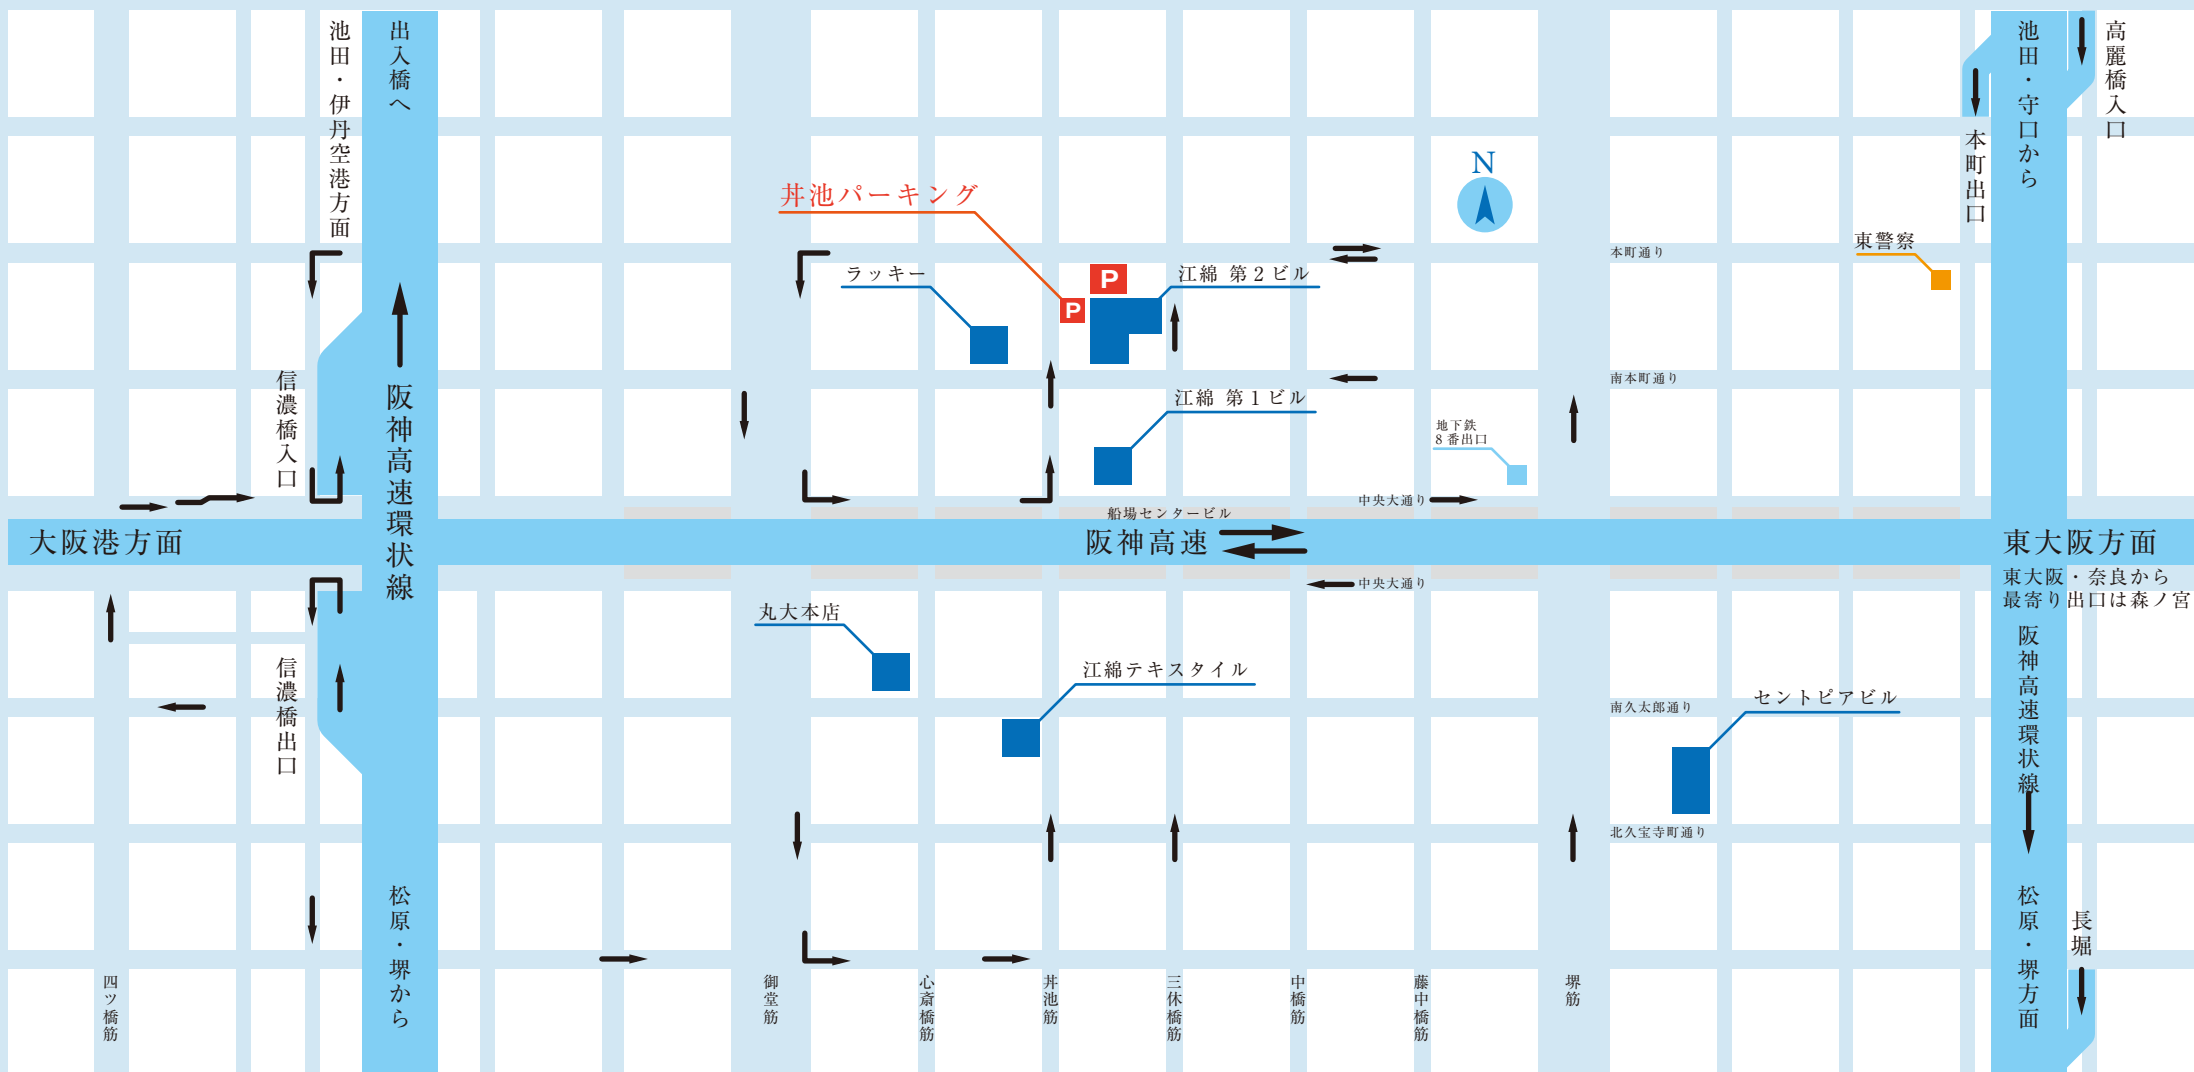

Access Map - 周辺地図 -

井池パーキング ※5 ナンバー専用
 営業時間：午前 8:00 ~ 午後 6:00
 日・祝日：定休日
 高さ：1m55cm 未満

駐車料金 (得意先様)

30分毎 100円
 営業時間内 最大 1,000円

- 入庫の際、お得意様は江綿入店カードをご提示ください
- カードをお忘れの方は、店名・電話番号をお申し出ください
- 入店カードをお持ちでないお客様は一般料金にてお預かり致します